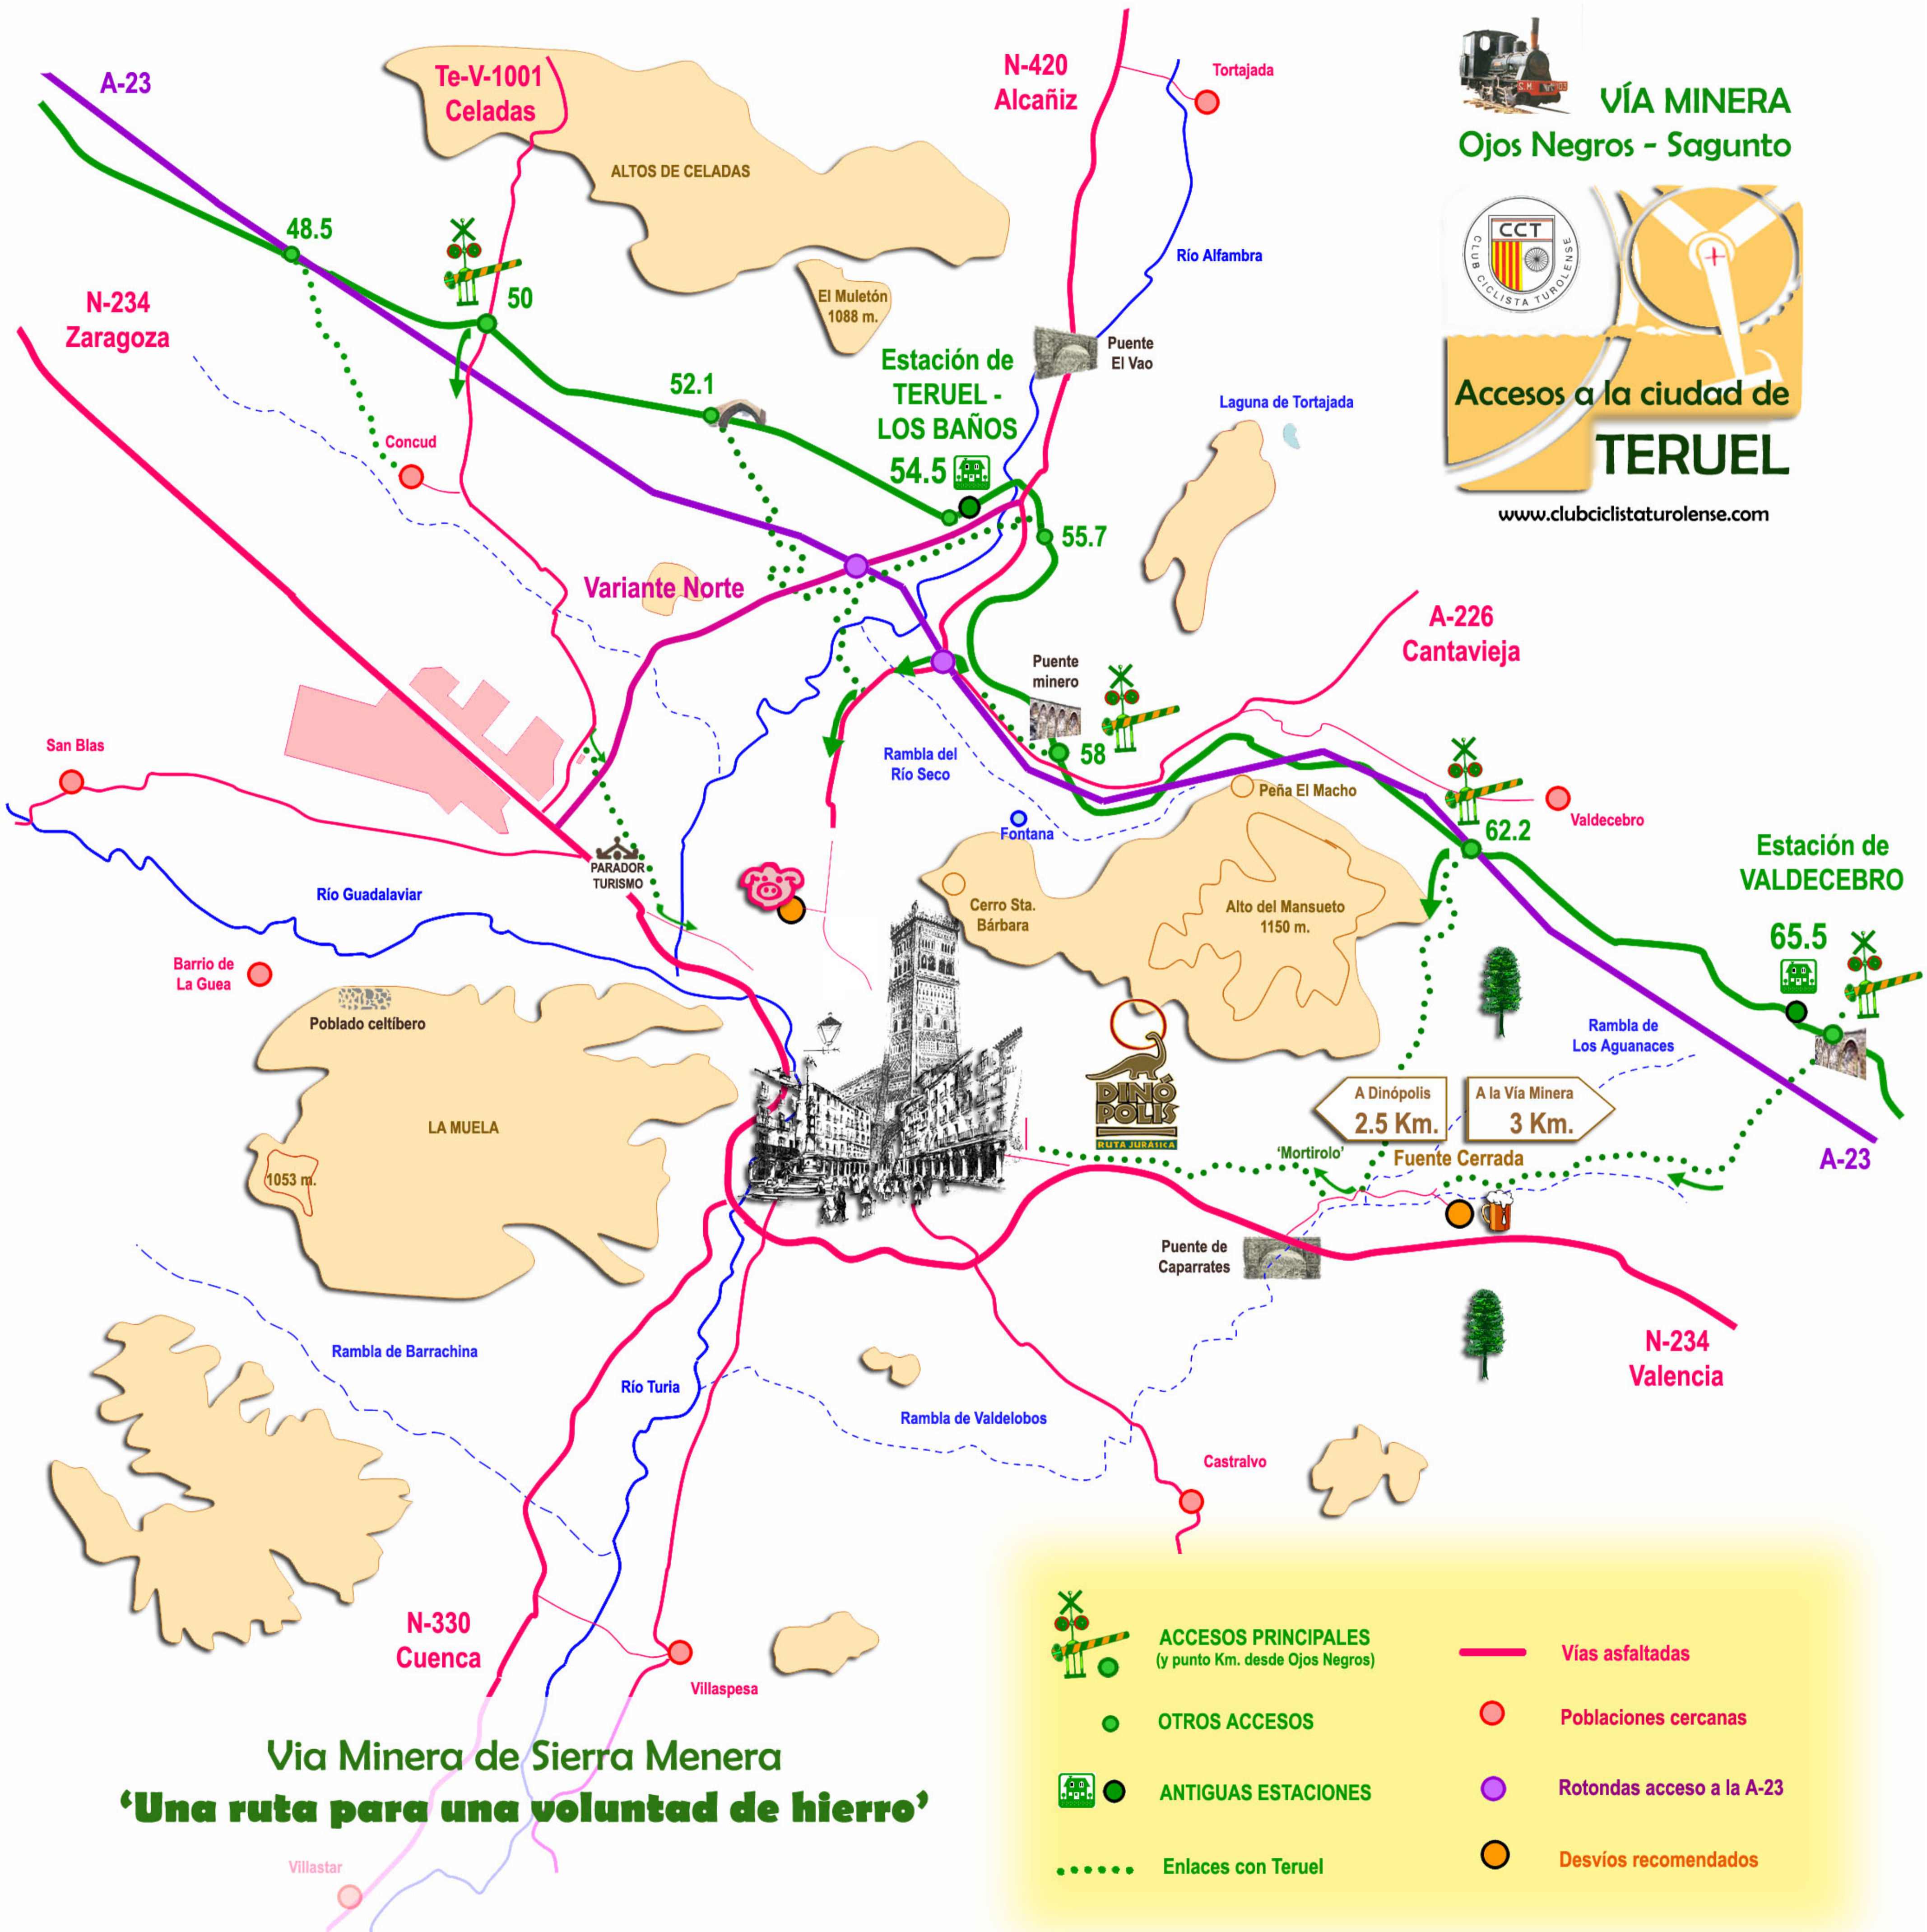

VÍA MINERA
Ojos Negros - Sagunto

Accesos a la ciudad de
TERUEL

www.clubciclistaturulense.com

Via Minera de Sierra Menera
'Una ruta para una voluntad de hierro'