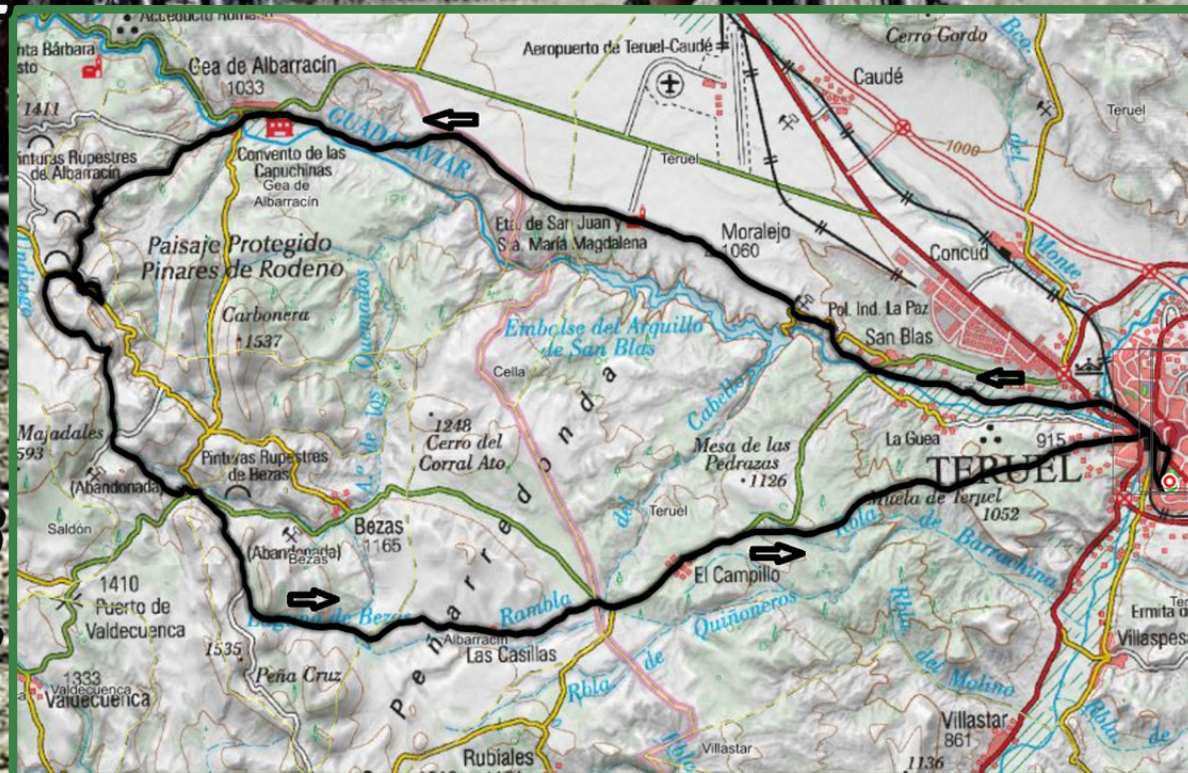

# V QUEDADA de BTT

70 Km

1000 m+

Salida desde el Club Ciclista Turolense.  
Avda. Aragón 18

Distancia: 70 km. Desnivel: 1000 mts.

Inscripciones: 0€

Avituallamiento: por cuenta propia,  
en la llegada habrá un picoteo.

La organización no se hace responsable  
de los daños que los participantes  
puedan sufrir o causar durante el tra-  
yecto.

Más información: 655 58 22 65

Teruel, San Blas, Moralejo, cuesta de Teruel, Gea de Albarracín, Bco del Chopo, masía la Losilla, mirador del Puerto, Dornaque, laguna Bezas, las Casillas, El Campillo, Jorjito, Teruel